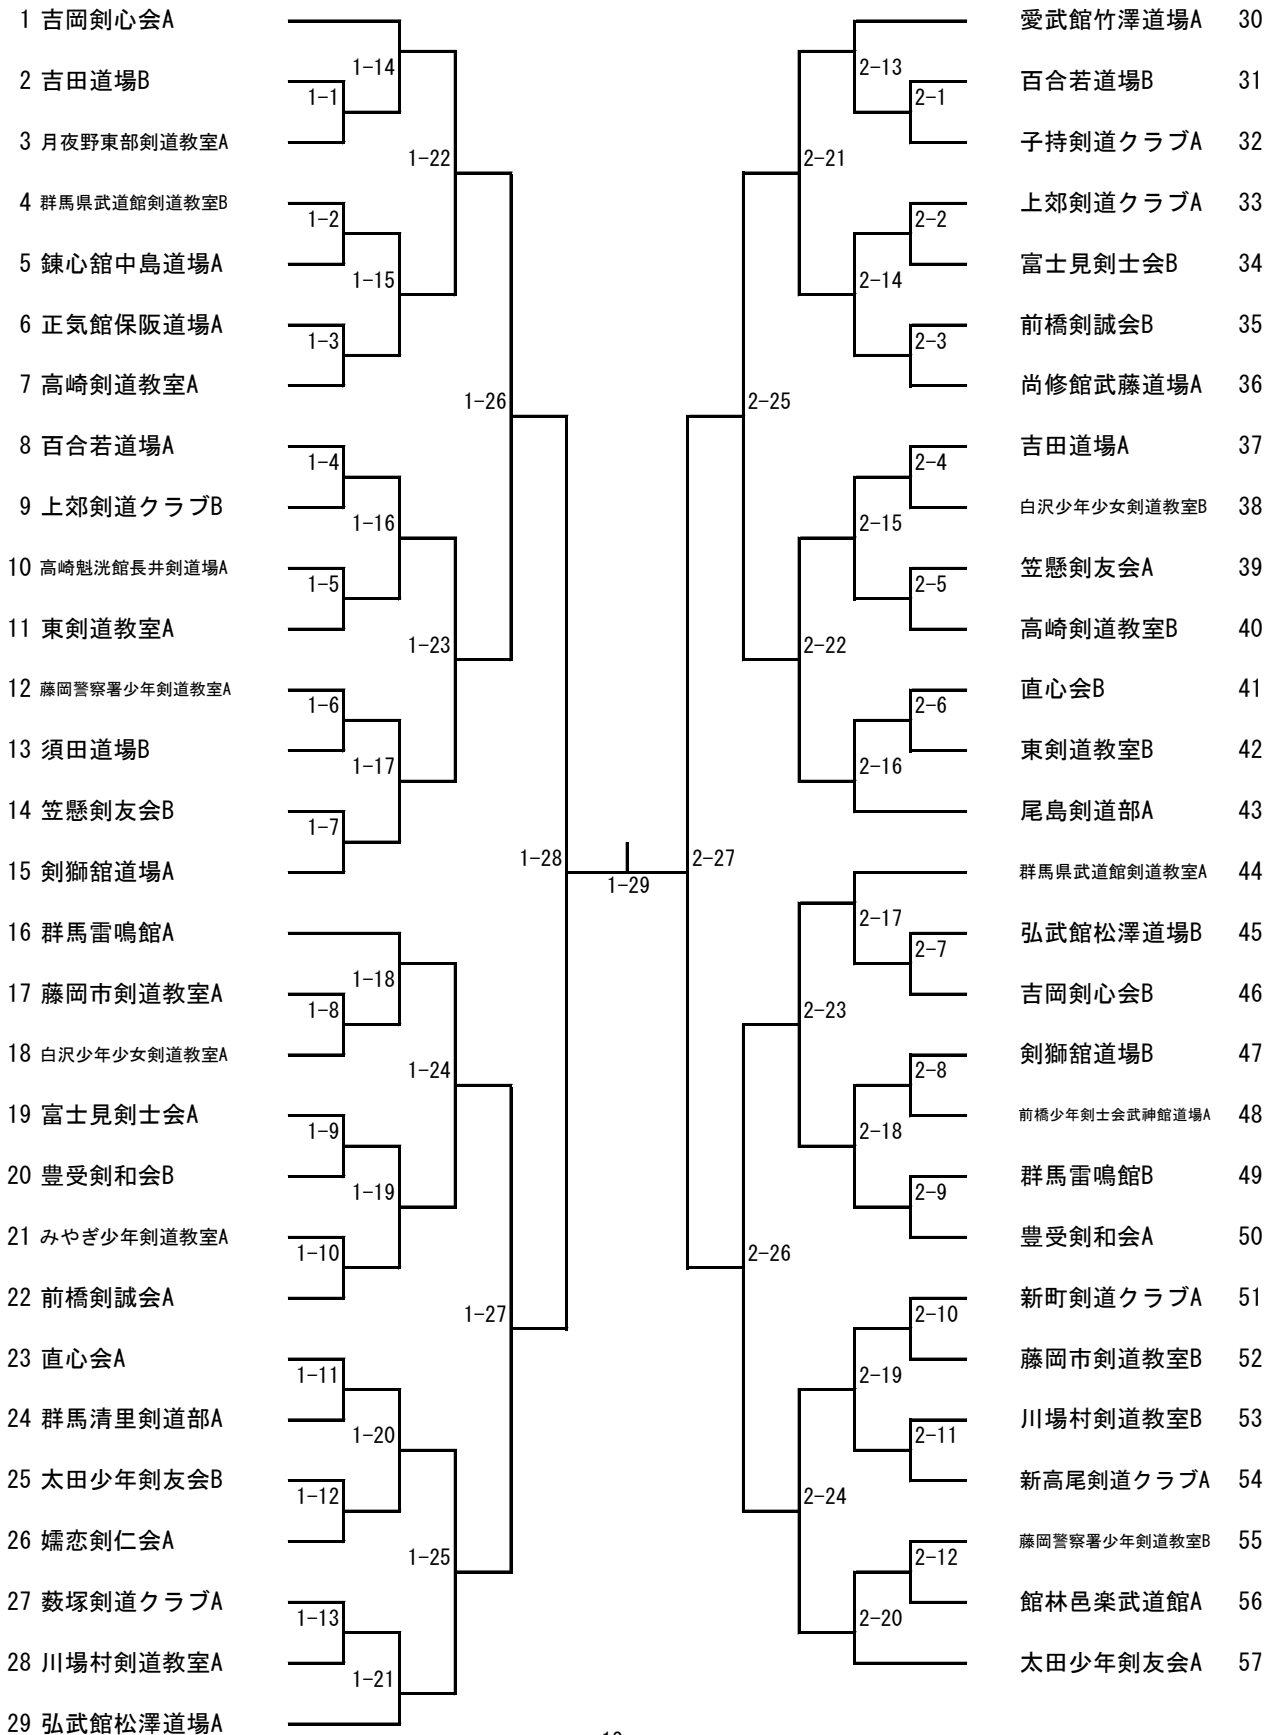

中学生B

NO	道場番号	道場名	監督氏名	先鋒	中堅	大将
1	1	錬心館中島道場	中島 瓊子	笹岡 和奏	品川 芭菜子	笹岡 心々音
2	2	群馬雷鳴館	今井 亮	前澤 陽斗	浦部 文宏	柳澤 信誉
3	4	藤岡市剣道教室	布施 達也	平柳 海翔	今井 陽月	近藤 天音
4	5	新町剣道クラブ	横田 淳一	大久保 怜哉	須賀 綾音	藤林 倅太
5	6	正気館保阪道場	横田 幸男	服部 征斗	丸山 夏凜	長沼 悠翔
6	7	愛武館竹澤道場	竹澤 康貴	竹田 真実	本田 煌	岡田 舞雄
7	11	尚修館武藤道場	武藤 修孝	小嶋 侃太	井出 脩斗	武藤 章大
8	12	錬武館金井道場	金井 透	津本 泰宏		河野 拳士
9	13	豊受剣和会	高柳 和明	吉岡 拓真	柿崎 結奏	富岡 悠音
10	15	太田少年剣友会	増山 由紀	八ツ田 和希	酒井 清光	情野 陽寛
11	17	笠懸剣友会	納谷 厚司	菅野 拳誠	岩崎 耀平	岩野 笑楽
12	18	川場村剣道教室	林 誉隆	田口 かん奈	堀上 紗希	八木 竣平
13	19	高崎剣道教室	垣淵 理恵	田村 彩笑	須藤 美羽	登坂 楓歌
14	21	直心会	木下 周作	平山 蓮晟	小林 愛里紗	中野 正輝
15	22	白沢少年少女剣道教室	角田 好夫	角田 莉都	中村 遙	山田 桃璃
16	24	吉岡剣心会	宮崎 孝和	大林 彩香	長 心春	新井 康介
17	26	子持剣道クラブ	小野 敦	中野 雄仁	八高 翼	大畑 悠二郎
18	27	群馬清里剣道部	久保田 佳幸	須田 倫太郎	野城 侑月	片山 萌花
19	28	上郊剣道クラブ	野村 正勝	星野 岳	新井 瑠仁	山田 詠友
20	30	藤岡警察署少年剣道教室	大久保 知美	田中 姫梨	松本 ゆりの	松原 望乃
21	31	剣獅館道場	高橋 忠二	宮下 勇弥	齋藤 緑	金井 康太郎
22	32	藪塚剣道クラブ	木村 真之	坂本 雄真	菊地 晃介	丸山 侑真
23	33	館林邑楽武道館	金子 春江	金子 誠真	持田 歩睦	松本 宗志郎
24	34	前橋少年剣士会武神館道場	萩原 徹	石井 陽		粕谷 佳
25	35	みやぎ少年剣道教室	星野 優	高山 颯介	北爪 涼和	星野 怜衣
26	36	嬌恋剣仁会	島村 竜	成田 快	村上 楓悟	山田 一瑳
27	37	弘武館松澤道場	鈴木 功	小林 美優	大竹 那和	松井 是澄
28	40	群馬県武道館剣道教室	小林 ひとみ	山本 沙也加	吉野 千桜	今井 葉奈
29	41	尾島剣道部	守家 秀昭	生井 勇士浪	山之内 彩乃	戸叶 明日翔
30	42	百合若道場	高橋 和孝	児玉 凌平	櫻井 作重	多胡 遼祐
31	43	前橋剣誠会	赤尾 泰行	中澤 悠	中嶋 理久	ピーリス 慶治郎

小学生団体部