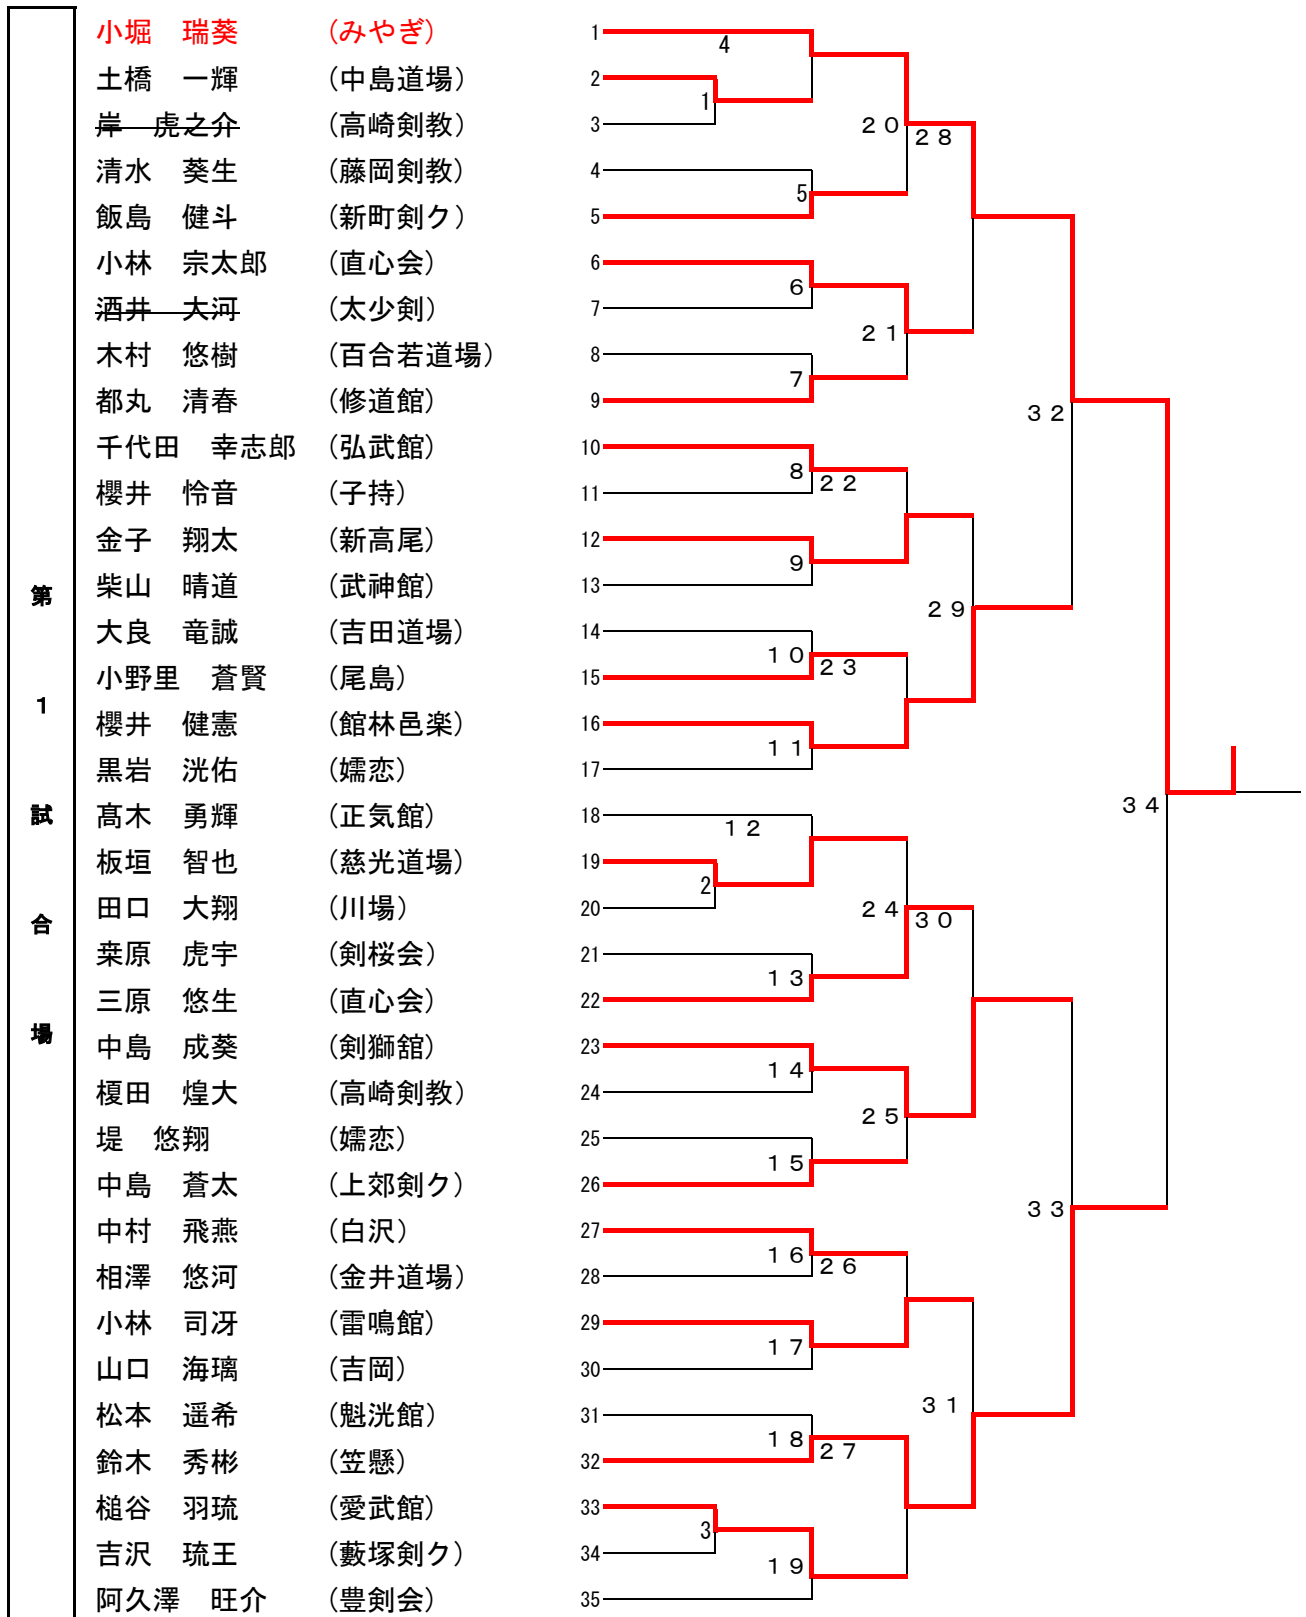

小学生男子の部-2

小学生男子の部-3

決勝
(第1試合場-34)

33

小学生男子の部-4

第 4 試合場

小学生女子の部-2

中学生男子の部-2

第 2 試合場

中学生男子の部-1

中学生男子の部-3

第
3
試
合
場

- | | |
|--------|--------|
| 金子 成 | (尚修館) |
| 岩崎 寛大 | (みやぎ) |
| 上林 旦陽 | (高崎剣教) |
| 前澤 宗介 | (正気館) |
| 片桐 杖 | (笠懸) |
| 藤井 翔 | (吉岡) |
| 田口 悠人 | (雷鳴館) |
| 畑 浩介 | (藤岡警察) |
| 瀬谷 真光 | (吉田道場) |
| 河邊 智弥 | (慈光道場) |
| 中澤 麟音 | (須田道場) |
| 中山 兼吾 | (藤岡剣教) |
| 佐藤 陽 | (中島道場) |
| 天田 稜 | (金井道場) |
| 齋藤 漣斗 | (子持) |
| 高橋 白煌 | (孺恋) |
| 千明 壮真 | (白沢) |
| 佐藤 圭汰 | (修道館) |
| 村上 悠峨 | (上郊剣ク) |
| 小林 悠樹 | (弘武館) |
| 入内島 育法 | (子持) |
| 中庭 翔琉 | (吉田道場) |
| 設楽 瑛登 | (剣獅館) |
| 熊谷 元気 | (直心会) |
| 正田 琢郎 | (藪塚剣ク) |
| 大津 凜太郎 | (川場) |
| 板野 陸斗 | (白沢) |
| 安藤 健太郎 | (正気館) |
| 児島 輝星 | (館林邑楽) |
| 遠藤 世椰 | (豊剣会) |
| 猪熊 麗央 | (みやぎ) |
| 五十嵐 英悟 | (藤岡剣教) |
| 田中 智秀 | (新高尾) |
| 小鮒 風芽 | (愛武館) |
| 綿貫 亮太 | (富士見) |
| 茂木 大樹 | (尾島) |

中学生男子の部-4

中学生女子の部-1