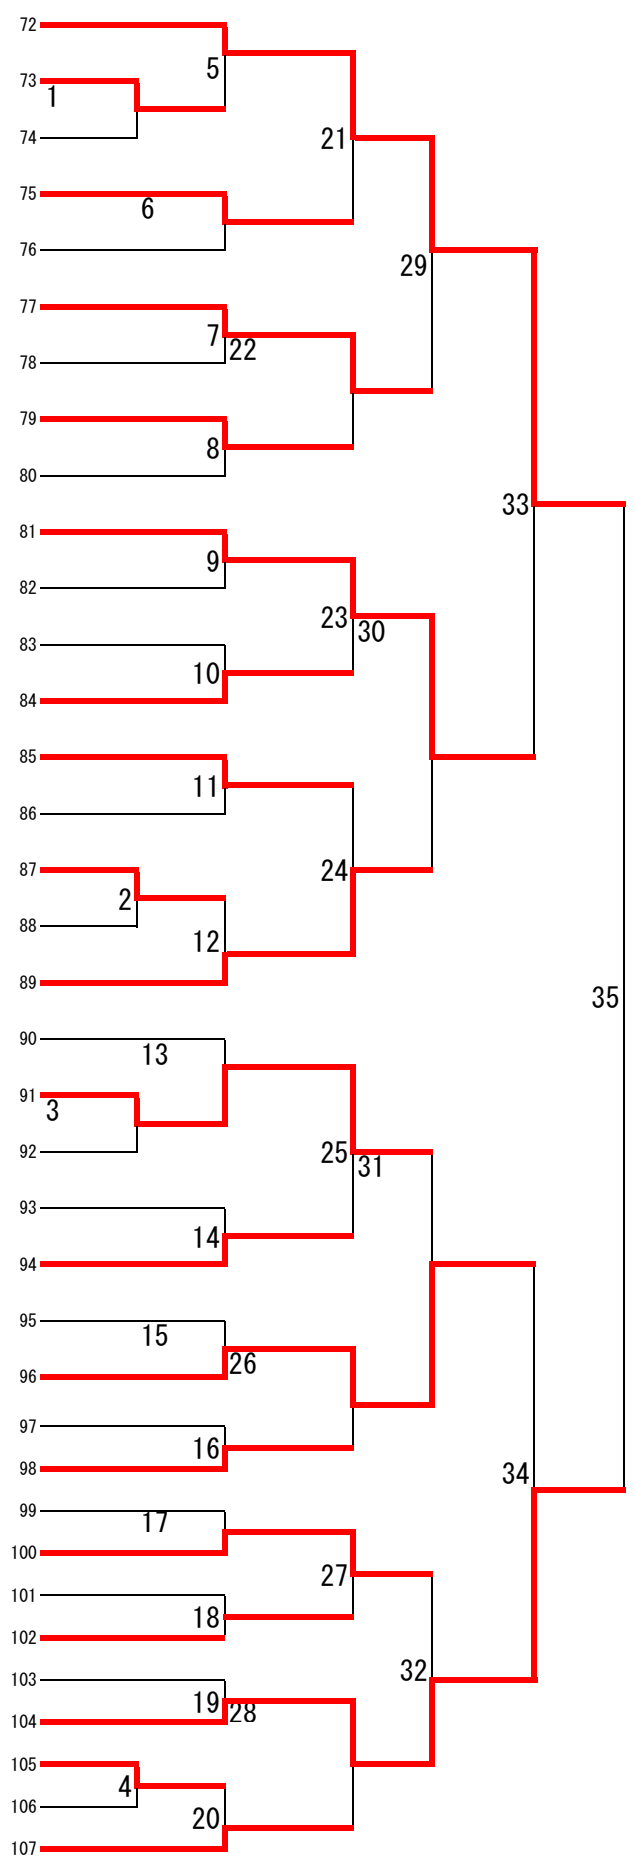

小学生男子の部-2

小学生男子の部-3

決勝
(第1試合場-34)

33

小学生男子の部-4

第 4 試合場

小学生女子の部-2

中学生男子の部-2

第 2 試合場

中学生男子の部-1

中学生男子の部-3

第
3
試
合
場

- | | |
|--------|--------|
| 金子 成 | (尚修館) |
| 岩崎 寛大 | (みやぎ) |
| 上林 旦陽 | (高崎剣教) |
| 前澤 宗介 | (正気館) |
| 片桐 杖 | (笠懸) |
| 藤井 翔 | (吉岡) |
| 田口 悠人 | (雷鳴館) |
| 畑 浩介 | (藤岡警察) |
| 瀬谷 真光 | (吉田道場) |
| 河邊 智弥 | (慈光道場) |
| 中澤 麟音 | (須田道場) |
| 中山 兼吾 | (藤岡剣教) |
| 佐藤 陽 | (中島道場) |
| 天田 稜 | (金井道場) |
| 齋藤 漣斗 | (子持) |
| 高橋 白煌 | (孺恋) |
| 千明 壮真 | (白沢) |
| 佐藤 圭汰 | (修道館) |
| 村上 悠峨 | (上郊剣ク) |
| 小林 悠樹 | (弘武館) |
| 入内島 育法 | (子持) |
| 中庭 翔琉 | (吉田道場) |
| 設楽 瑛登 | (剣獅館) |
| 熊谷 元気 | (直心会) |
| 正田 琢郎 | (藪塚剣ク) |
| 大津 凜太郎 | (川場) |
| 板野 陸斗 | (白沢) |
| 安藤 健太郎 | (正気館) |
| 児島 輝星 | (館林邑楽) |
| 遠藤 世椰 | (豊剣会) |
| 猪熊 麗央 | (みやぎ) |
| 五十嵐 英悟 | (藤岡剣教) |
| 田中 智秀 | (新高尾) |
| 小鮒 風芽 | (愛武館) |
| 綿貫 亮太 | (富士見) |
| 茂木 大樹 | (尾島) |

中学生男子の部-4

中学生女子の部-1