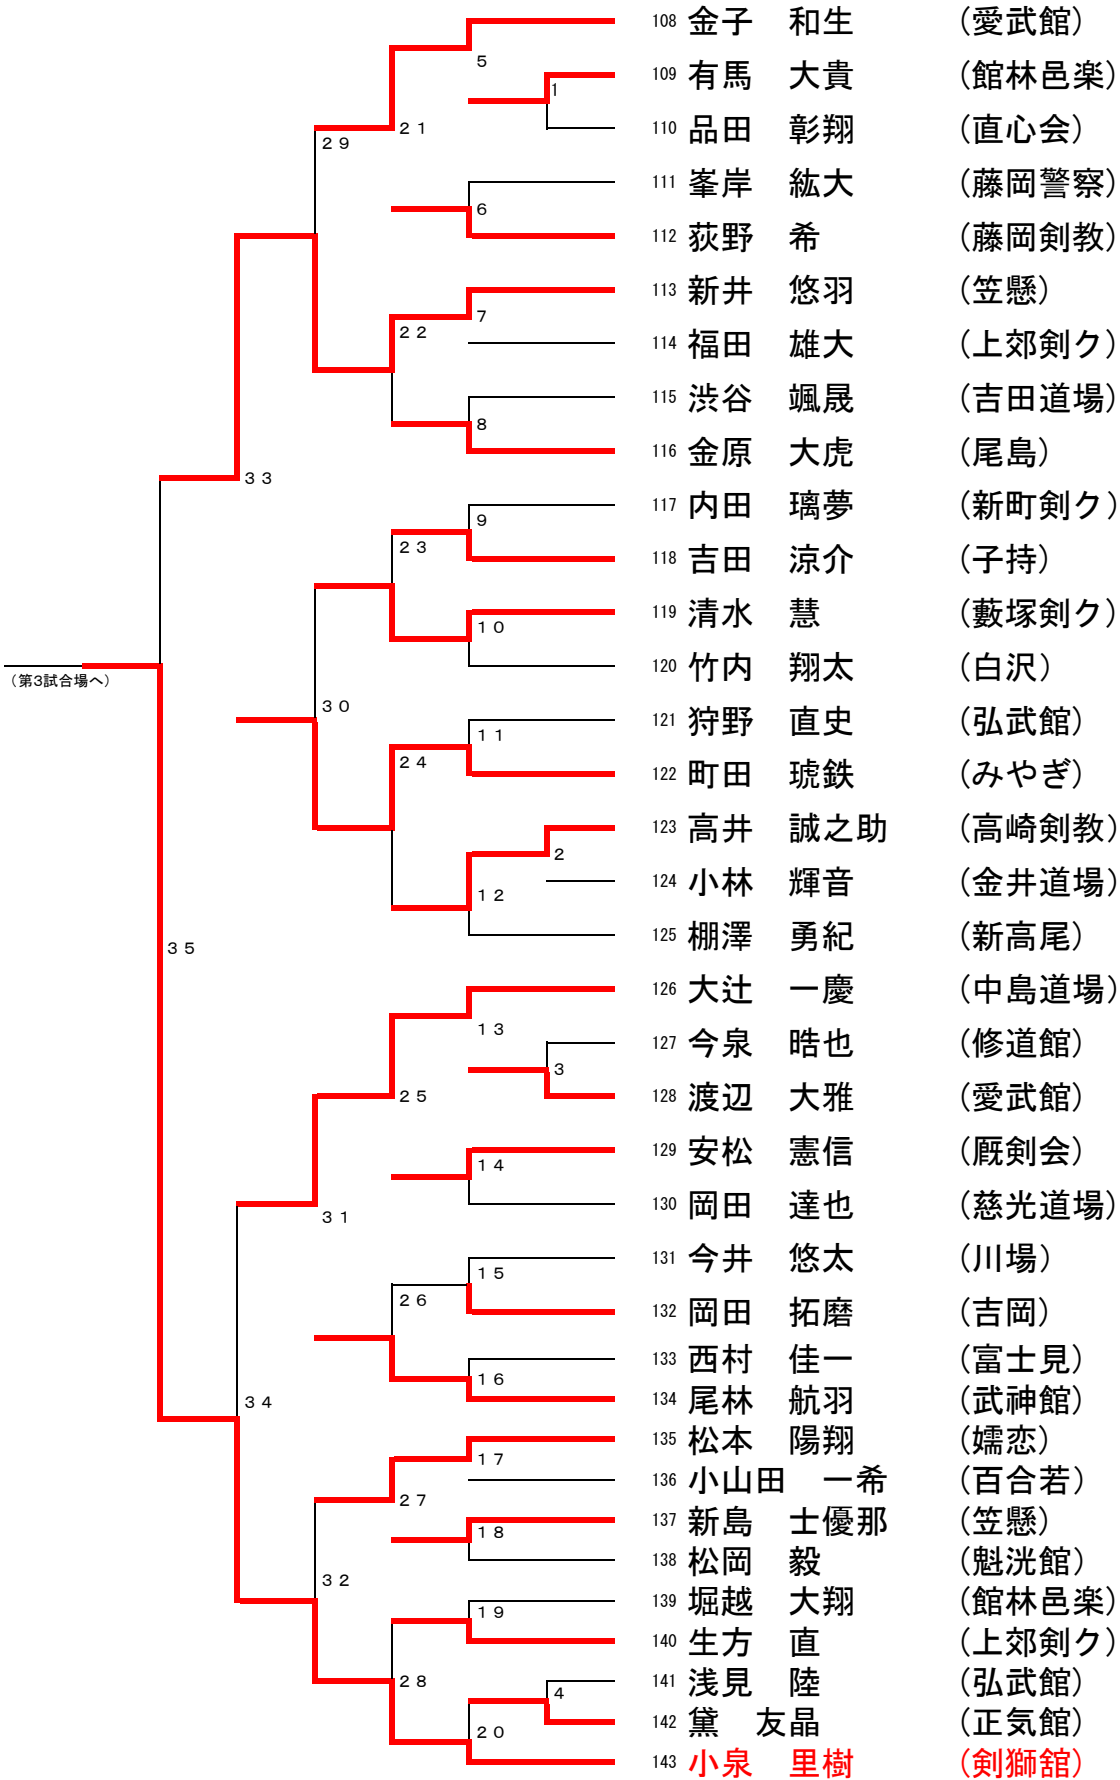

小学生男子の部-2

小学生男子の部-3

決勝
(第1試合場-34)

33

小学生男子の部-4

第 4 試合場

小学生女子の部-2

中学生男子の部-2

第 2 試合場

中学生男子の部-1

中学生男子の部-3

第
3
試
合
場

- | | |
|--------|--------|
| 金子 成 | (尚修館) |
| 岩崎 寛大 | (みやぎ) |
| 上林 旦陽 | (高崎剣教) |
| 前澤 宗介 | (正気館) |
| 片桐 杖 | (笠懸) |
| 藤井 翔 | (吉岡) |
| 田口 悠人 | (雷鳴館) |
| 畑 浩介 | (藤岡警察) |
| 瀬谷 真光 | (吉田道場) |
| 河邊 智弥 | (慈光道場) |
| 中澤 麟音 | (須田道場) |
| 中山 兼吾 | (藤岡剣教) |
| 佐藤 陽 | (中島道場) |
| 天田 稜 | (金井道場) |
| 齋藤 漣斗 | (子持) |
| 高橋 白煌 | (孺恋) |
| 千明 壮真 | (白沢) |
| 佐藤 圭汰 | (修道館) |
| 村上 悠峨 | (上郊剣ク) |
| 小林 悠樹 | (弘武館) |
| 入内島 育法 | (子持) |
| 中庭 翔琉 | (吉田道場) |
| 設楽 瑛登 | (剣獅館) |
| 熊谷 元気 | (直心会) |
| 正田 琢郎 | (藪塚剣ク) |
| 大津 凜太郎 | (川場) |
| 板野 陸斗 | (白沢) |
| 安藤 健太郎 | (正気館) |
| 児島 輝星 | (館林邑楽) |
| 遠藤 世椰 | (豊剣会) |
| 猪熊 麗央 | (みやぎ) |
| 五十嵐 英悟 | (藤岡剣教) |
| 田中 智秀 | (新高尾) |
| 小鮒 風芽 | (愛武館) |
| 綿貫 亮太 | (富士見) |
| 茂木 大樹 | (尾島) |

中学生男子の部-4

中学生女子の部-1