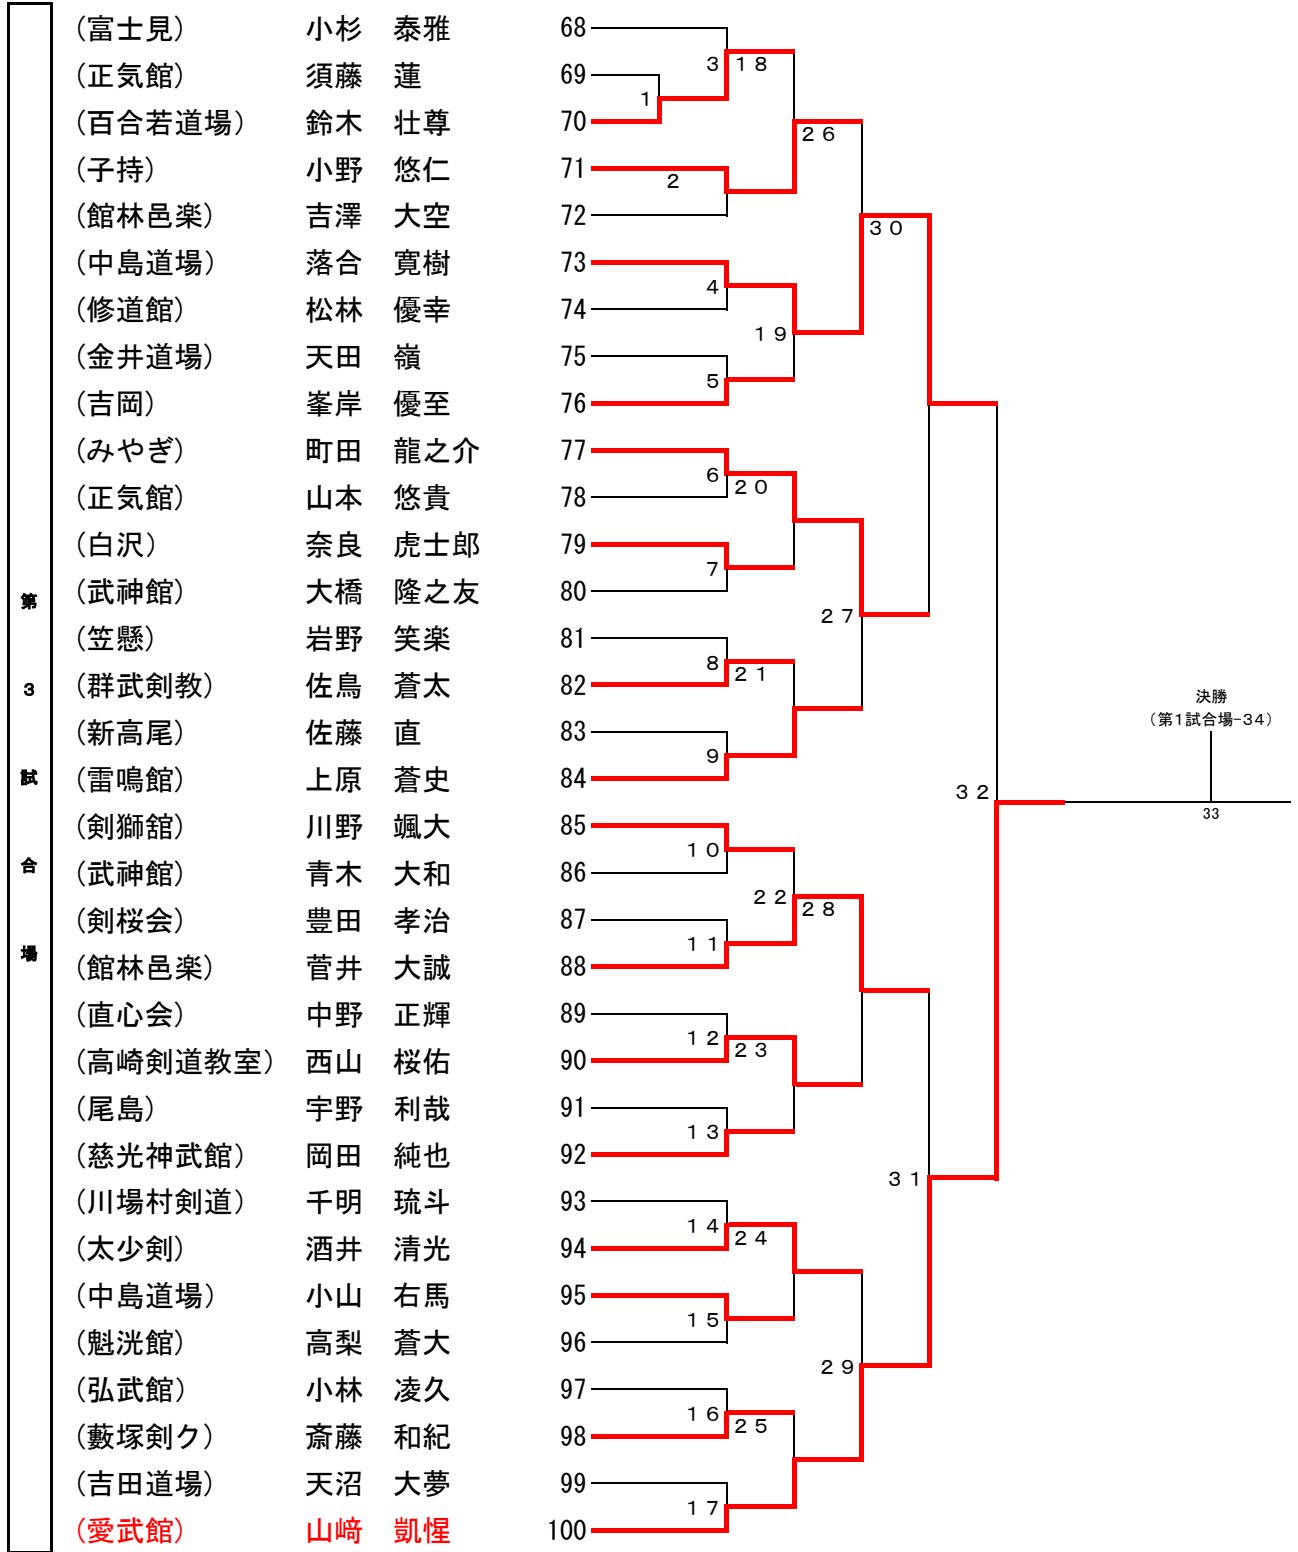

小学生男子の部-2

小学生男子の部-3

決勝
(第1試合場-34)

33

小学生男子の部-4

第 4 試合場

小学生女子の部-2

中学生男子の部-2

第 2 試合場

中学生男子の部-1

中学生男子の部-3

第
3
試
合
場

- | | |
|--------|--------|
| 金子 成 | (尚修館) |
| 岩崎 寛大 | (みやぎ) |
| 上林 旦陽 | (高崎剣教) |
| 前澤 宗介 | (正気館) |
| 片桐 杖 | (笠懸) |
| 藤井 翔 | (吉岡) |
| 田口 悠人 | (雷鳴館) |
| 畑 浩介 | (藤岡警察) |
| 瀬谷 真光 | (吉田道場) |
| 河邊 智弥 | (慈光道場) |
| 中澤 麟音 | (須田道場) |
| 中山 兼吾 | (藤岡剣教) |
| 佐藤 陽 | (中島道場) |
| 天田 稜 | (金井道場) |
| 齋藤 漣斗 | (子持) |
| 高橋 白煌 | (孺恋) |
| 千明 壮真 | (白沢) |
| 佐藤 圭汰 | (修道館) |
| 村上 悠峨 | (上郊剣ク) |
| 小林 悠樹 | (弘武館) |
| 入内島 育法 | (子持) |
| 中庭 翔琉 | (吉田道場) |
| 設楽 瑛登 | (剣獅館) |
| 熊谷 元気 | (直心会) |
| 正田 琢郎 | (藪塚剣ク) |
| 大津 凜太郎 | (川場) |
| 板野 陸斗 | (白沢) |
| 安藤 健太郎 | (正気館) |
| 児島 輝星 | (館林邑楽) |
| 遠藤 世椰 | (豊剣会) |
| 猪熊 麗央 | (みやぎ) |
| 五十嵐 英悟 | (藤岡剣教) |
| 田中 智秀 | (新高尾) |
| 小鮒 風芽 | (愛武館) |
| 綿貫 亮太 | (富士見) |
| 茂木 大樹 | (尾島) |

中学生男子の部-4

中学生女子の部-1