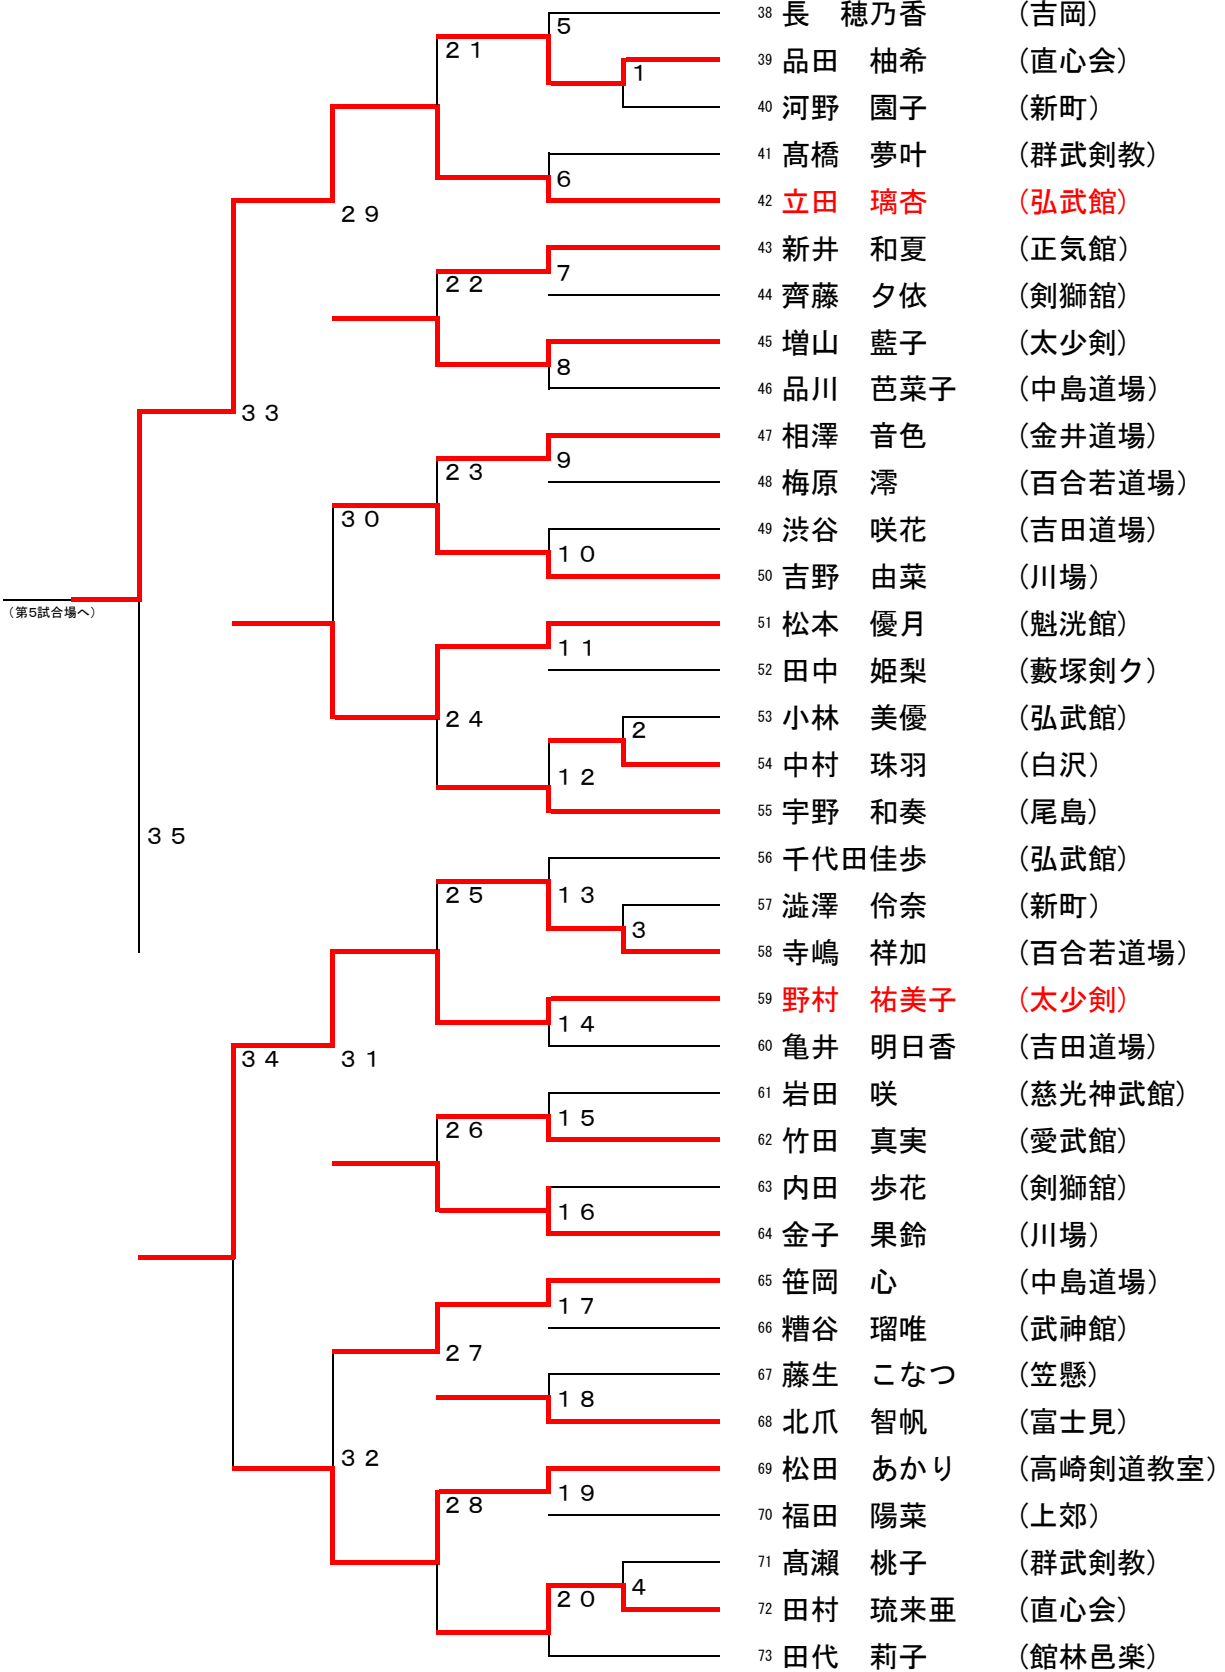

小学生男子の部-2

小学生男子の部-3

決勝
(第1試合場-34)

33

小学生男子の部-4

第 4 試合場

小学生女子の部-2

中学生男子の部-2

第 2 試合場

中学生男子の部-1

中学生男子の部-3

第
3
試
合
場

- | | |
|--------|--------|
| 金子 成 | (尚修館) |
| 岩崎 寛大 | (みやぎ) |
| 上林 旦陽 | (高崎剣教) |
| 前澤 宗介 | (正気館) |
| 片桐 杖 | (笠懸) |
| 藤井 翔 | (吉岡) |
| 田口 悠人 | (雷鳴館) |
| 畑 浩介 | (藤岡警察) |
| 瀬谷 真光 | (吉田道場) |
| 河邊 智弥 | (慈光道場) |
| 中澤 麟音 | (須田道場) |
| 中山 兼吾 | (藤岡剣教) |
| 佐藤 陽 | (中島道場) |
| 天田 稜 | (金井道場) |
| 齋藤 漣斗 | (子持) |
| 高橋 白煌 | (孺恋) |
| 千明 壮真 | (白沢) |
| 佐藤 圭汰 | (修道館) |
| 村上 悠峨 | (上郊剣ク) |
| 小林 悠樹 | (弘武館) |
| 入内島 育法 | (子持) |
| 中庭 翔琉 | (吉田道場) |
| 設楽 瑛登 | (剣獅館) |
| 熊谷 元気 | (直心会) |
| 正田 琢郎 | (藪塚剣ク) |
| 大津 凜太郎 | (川場) |
| 板野 陸斗 | (白沢) |
| 安藤 健太郎 | (正気館) |
| 児島 輝星 | (館林邑楽) |
| 遠藤 世椰 | (豊剣会) |
| 猪熊 麗央 | (みやぎ) |
| 五十嵐 英悟 | (藤岡剣教) |
| 田中 智秀 | (新高尾) |
| 小鮒 風芽 | (愛武館) |
| 綿貫 亮太 | (富士見) |
| 茂木 大樹 | (尾島) |

中学生男子の部-4

中学生女子の部-1