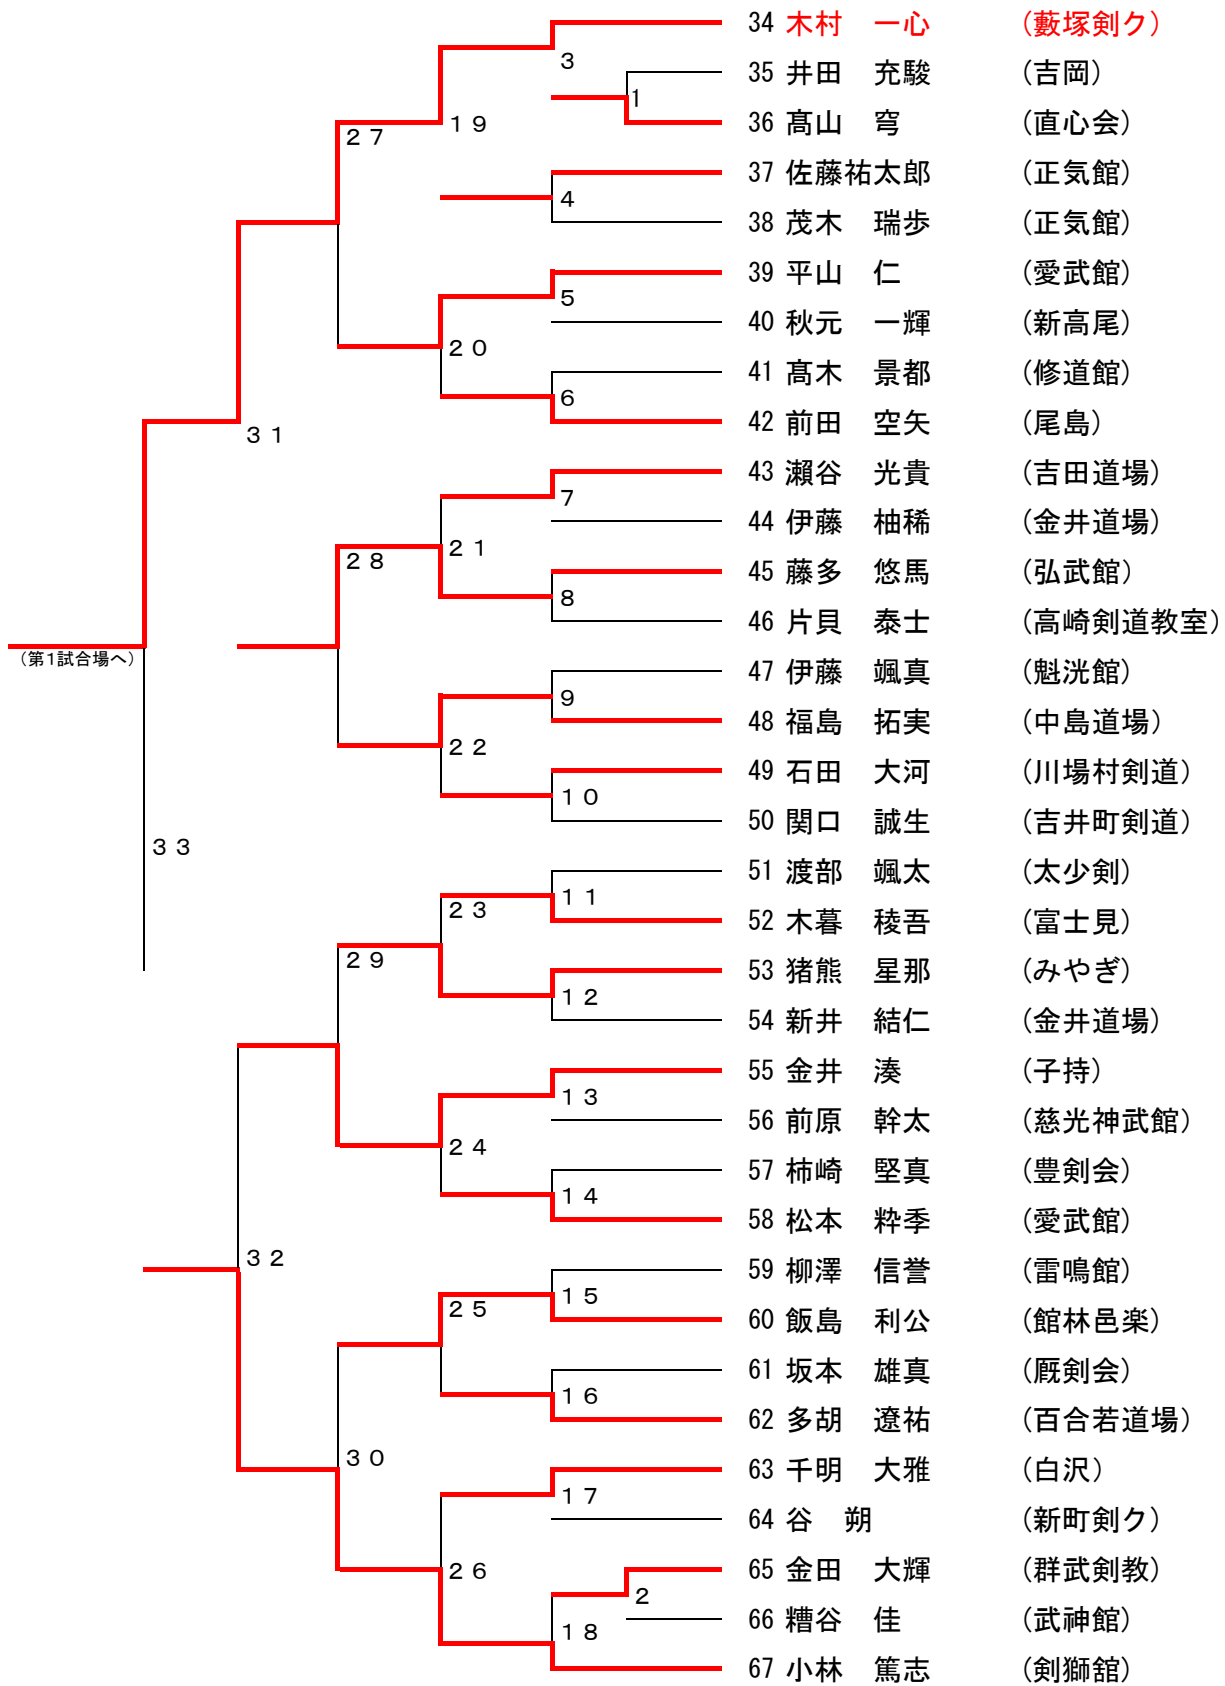

小学生男子の部-2

小学生男子の部-3

決勝
(第1試合場-34)

33

小学生男子の部-4

第 4 試合場

小学生女子の部-2

中学生男子の部-2

第 2 試合場

中学生男子の部-1

中学生男子の部-3

第
3
試
合
場

- | | |
|--------|--------|
| 金子 成 | (尚修館) |
| 岩崎 寛大 | (みやぎ) |
| 上林 旦陽 | (高崎剣教) |
| 前澤 宗介 | (正気館) |
| 片桐 杖 | (笠懸) |
| 藤井 翔 | (吉岡) |
| 田口 悠人 | (雷鳴館) |
| 畑 浩介 | (藤岡警察) |
| 瀬谷 真光 | (吉田道場) |
| 河邊 智弥 | (慈光道場) |
| 中澤 麟音 | (須田道場) |
| 中山 兼吾 | (藤岡剣教) |
| 佐藤 陽 | (中島道場) |
| 天田 稜 | (金井道場) |
| 齋藤 漣斗 | (子持) |
| 高橋 白煌 | (孺恋) |
| 千明 壮真 | (白沢) |
| 佐藤 圭汰 | (修道館) |
| 村上 悠峨 | (上郊剣ク) |
| 小林 悠樹 | (弘武館) |
| 入内島 育法 | (子持) |
| 中庭 翔琉 | (吉田道場) |
| 設楽 瑛登 | (剣獅館) |
| 熊谷 元気 | (直心会) |
| 正田 琢郎 | (藪塚剣ク) |
| 大津 凜太郎 | (川場) |
| 板野 陸斗 | (白沢) |
| 安藤 健太郎 | (正気館) |
| 児島 輝星 | (館林邑楽) |
| 遠藤 世椰 | (豊剣会) |
| 猪熊 麗央 | (みやぎ) |
| 五十嵐 英悟 | (藤岡剣教) |
| 田中 智秀 | (新高尾) |
| 小鮒 風芽 | (愛武館) |
| 綿貫 亮太 | (富士見) |
| 茂木 大樹 | (尾島) |

中学生男子の部-4

中学生女子の部-1