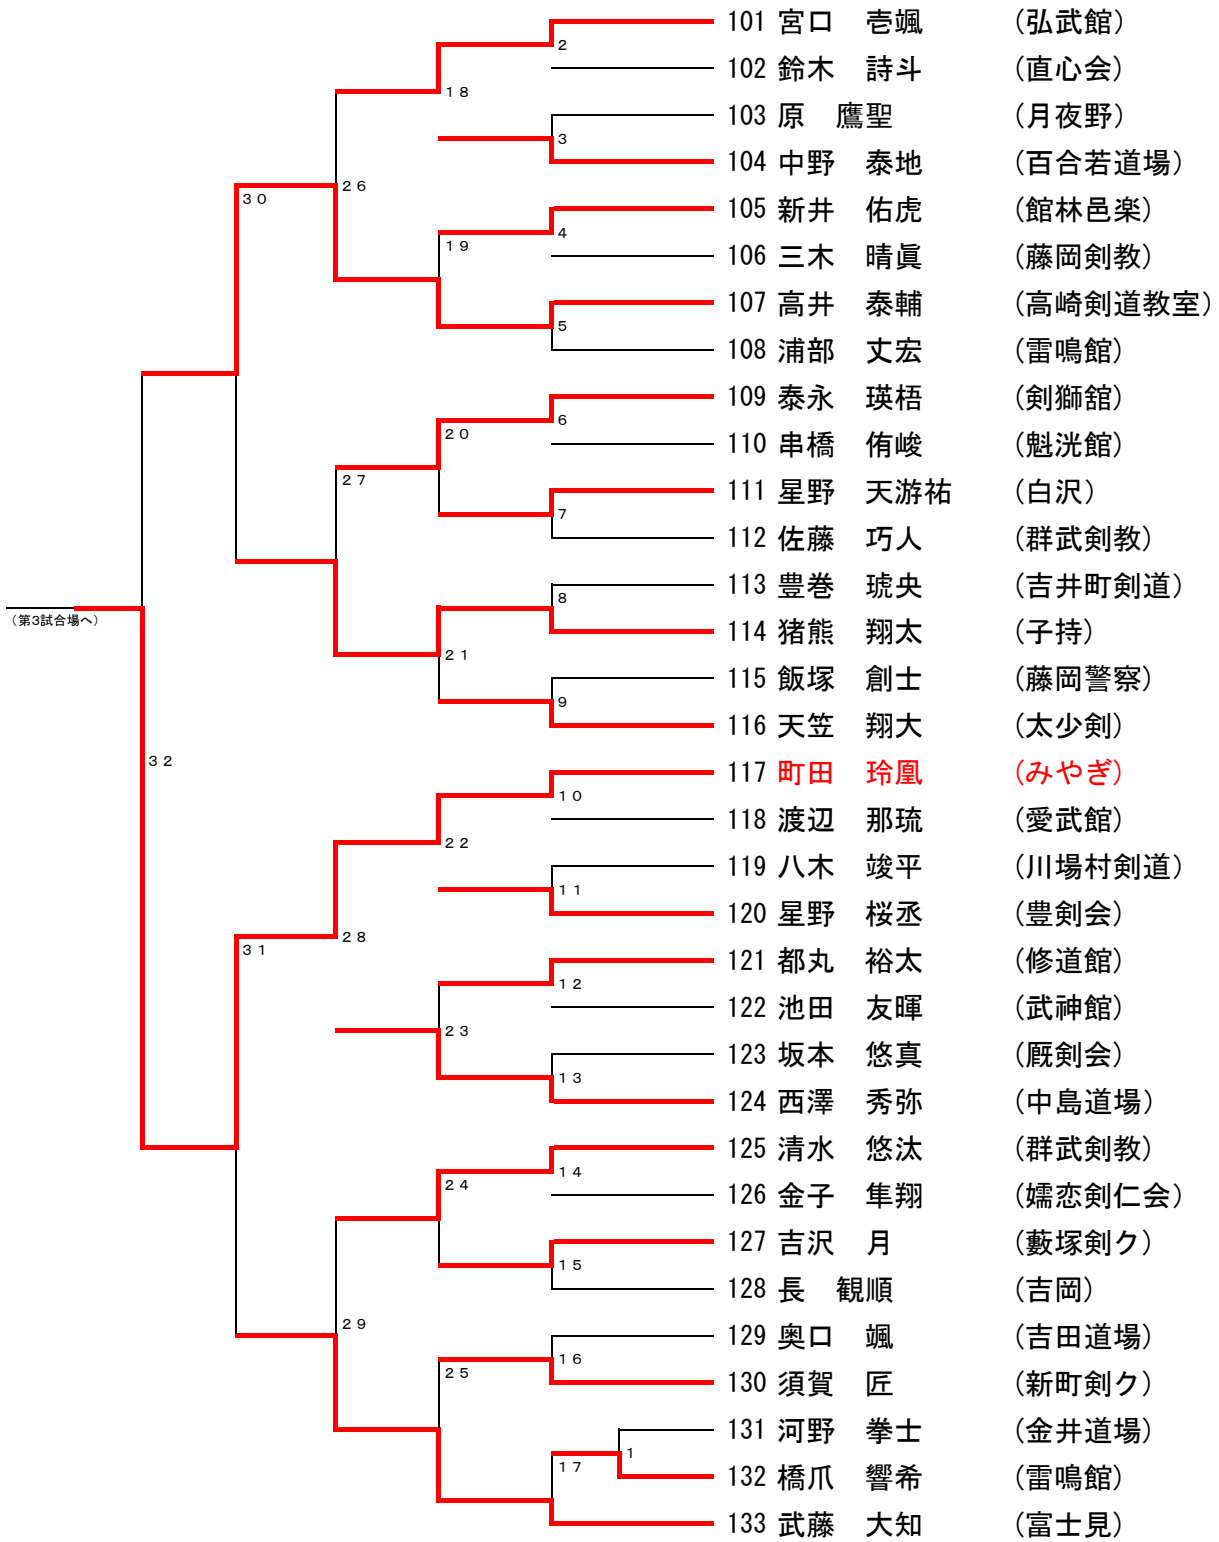

小学生男子の部-2

小学生男子の部-3

決勝
(第1試合場-34)

33

小学生男子の部-4

第 4 試合場

小学生女子の部-2

中学生男子の部-2

第 2 試合場

中学生男子の部-1

中学生男子の部-3

第
3
試
合
場

- | | |
|--------|--------|
| 金子 成 | (尚修館) |
| 岩崎 寛大 | (みやぎ) |
| 上林 旦陽 | (高崎剣教) |
| 前澤 宗介 | (正気館) |
| 片桐 杖 | (笠懸) |
| 藤井 翔 | (吉岡) |
| 田口 悠人 | (雷鳴館) |
| 畑 浩介 | (藤岡警察) |
| 瀬谷 真光 | (吉田道場) |
| 河邊 智弥 | (慈光道場) |
| 中澤 麟音 | (須田道場) |
| 中山 兼吾 | (藤岡剣教) |
| 佐藤 陽 | (中島道場) |
| 天田 稜 | (金井道場) |
| 齋藤 漣斗 | (子持) |
| 高橋 白煌 | (孺恋) |
| 千明 壮真 | (白沢) |
| 佐藤 圭汰 | (修道館) |
| 村上 悠峨 | (上郊剣ク) |
| 小林 悠樹 | (弘武館) |
| 入内島 育法 | (子持) |
| 中庭 翔琉 | (吉田道場) |
| 設楽 瑛登 | (剣獅館) |
| 熊谷 元気 | (直心会) |
| 正田 琢郎 | (藪塚剣ク) |
| 大津 凜太郎 | (川場) |
| 板野 陸斗 | (白沢) |
| 安藤 健太郎 | (正気館) |
| 児島 輝星 | (館林邑楽) |
| 遠藤 世椰 | (豊剣会) |
| 猪熊 麗央 | (みやぎ) |
| 五十嵐 英悟 | (藤岡剣教) |
| 田中 智秀 | (新高尾) |
| 小鮒 風芽 | (愛武館) |
| 綿貫 亮太 | (富士見) |
| 茂木 大樹 | (尾島) |

中学生男子の部-4

中学生女子の部-1